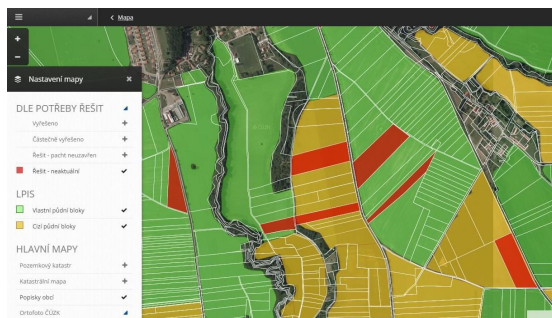

### Agrovidence

Zpříjemňujeme povinné vedení evidence agronomických činností. Už nepotřebujete deníčky, bločky ani tabulky v Excelu. Základní aplikace za vás automaticky pohlídá požadavky nitrátové směrnice, povinné požadavky na hospodaření pro žádost o dotace i přípravky na ochranu rostlin. A navíc si ji kdykoliv otevřete na svém počítači nebo v mobilu.

Činnosti	Podle činnosti, Dle kód, Měsíční přehled	Činnosti	Podle	Podle	Podle	Podle	Podle
12. 8. 2019	Činnosti	Činnosti	Činnosti	Činnosti	Činnosti	Činnosti	Činnosti
12. 8. 2019	Činnosti	Činnosti	Činnosti	Činnosti	Činnosti	Činnosti	Činnosti
12. 8. 2019	Činnosti	Činnosti	Činnosti	Činnosti	Činnosti	Činnosti	Činnosti
2. 10. 2017	Činnosti	Činnosti	Činnosti	Činnosti	Činnosti	Činnosti	Činnosti
15. 11. 2017	Činnosti	Činnosti	Činnosti	Činnosti	Činnosti	Činnosti	Činnosti
16. 11. 2017	Činnosti	Činnosti	Činnosti	Činnosti	Činnosti	Činnosti	Činnosti
16. 11. 2017	Činnosti	Činnosti	Činnosti	Činnosti	Činnosti	Činnosti	Činnosti
16. 11. 2017	Činnosti	Činnosti	Činnosti	Činnosti	Činnosti	Činnosti	Činnosti
2. 11. 2017	Činnosti	Činnosti	Činnosti	Činnosti	Činnosti	Činnosti	Činnosti
2. 11. 2017	Činnosti	Činnosti	Činnosti	Činnosti	Činnosti	Činnosti	Činnosti

## Družicová data

Principy přesného zemědělství se snažíme zpřístupnit každému zemědělci. Na základě satelitních snímků můžete vyhodnotit variabilitu zón vašich polí a vytvořit mapu pro variabilní setí i hnojení. Díky preciznímu zemědělství může dojít až k 20% úspoře na materiálu nebo ke zvýšení výnosu. Navíc vám pomůžeme odhadnout úroveň zralosti úrody a výnosy v tunách na hektar.