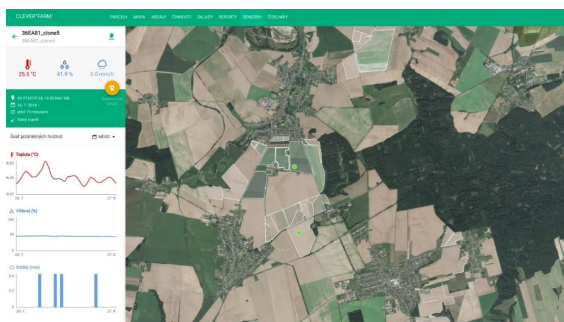

Aplikace CleverFarm

Agrovidence

Zpříjemňujeme povinné vedení evidence agronomických činností. Už nepotřebujete deníčky, bločky ani tabulky v Excelu. Základní aplikace za vás automaticky pohlídá požadavky nitrátové směrnice, povinné požadavky na hospodaření pro žádost o dotace i přípravky na ochranu rostlin. A navíc si ji kdykoliv otevřete na svém počítači nebo v mobilu.

Činnosti	Podle činnosti, Dle kód, Měsíční přehled	Činnosti	Podle	Podle	Podle	Podle	Podle
12. 8. 2019	Činnosti	Činnosti	Činnosti	Činnosti	Činnosti	Činnosti	Činnosti
12. 8. 2019	Činnosti	Činnosti	Činnosti	Činnosti	Činnosti	Činnosti	Činnosti
12. 8. 2019	Činnosti	Činnosti	Činnosti	Činnosti	Činnosti	Činnosti	Činnosti
2. 10. 2017	Činnosti	Činnosti	Činnosti	Činnosti	Činnosti	Činnosti	Činnosti
15. 11. 2017	Činnosti	Činnosti	Činnosti	Činnosti	Činnosti	Činnosti	Činnosti
16. 11. 2017	Činnosti	Činnosti	Činnosti	Činnosti	Činnosti	Činnosti	Činnosti
16. 11. 2017	Činnosti	Činnosti	Činnosti	Činnosti	Činnosti	Činnosti	Činnosti
16. 11. 2017	Činnosti	Činnosti	Činnosti	Činnosti	Činnosti	Činnosti	Činnosti
2. 11. 2017	Činnosti	Činnosti	Činnosti	Činnosti	Činnosti	Činnosti	Činnosti
2. 11. 2017	Činnosti	Činnosti	Činnosti	Činnosti	Činnosti	Činnosti	Činnosti

Senzory

Senzory za vás dají pozor na teplotu a vlhkost porostu, půdy a úrody. Nemusíte tedy svá pole, sklady a sila kontrolovat osobně. CleverFarm vám včas řekne, pokud hrozí přemnožení chorob nebo škůdců. Senzory můžete doplnit také o meteostanici, která zaznamenává potřebné meteorologické údaje.