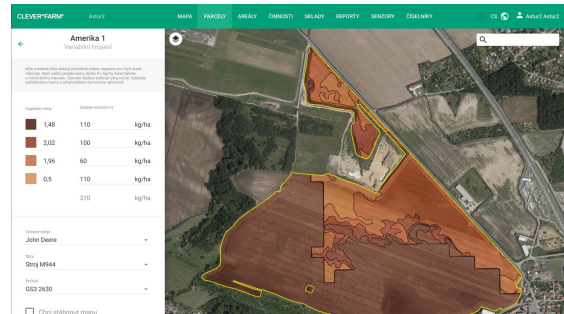

### Agrovidence

Zpříjemňujeme povinné vedení evidence agronomických činností. Už nepotřebujete deníčky, bločky ani tabulky v Excelu. Základní aplikace za vás automaticky pohlídá požadavky nitrátové směrnice, povinné požadavky na hospodaření pro žádost o dotace i přípravky na ochranu rostlin. A navíc si ji kdykoliv otevřete na svém počítači nebo v mobilu.

Činnosti	Podle činnosti, Dle kód, Měsíční přehled	Činnosti	Podle	Podle	Podle	Podle	Podle
12. 8. 2019	Činnosti	Činnosti	Činnosti	Činnosti	Činnosti	Činnosti	Činnosti
12. 8. 2019	Činnosti	Činnosti	Činnosti	Činnosti	Činnosti	Činnosti	Činnosti
12. 8. 2019	Činnosti	Činnosti	Činnosti	Činnosti	Činnosti	Činnosti	Činnosti
2. 10. 2017	Činnosti	Činnosti	Činnosti	Činnosti	Činnosti	Činnosti	Činnosti
15. 11. 2017	Činnosti	Činnosti	Činnosti	Činnosti	Činnosti	Činnosti	Činnosti
16. 11. 2017	Činnosti	Činnosti	Činnosti	Činnosti	Činnosti	Činnosti	Činnosti
16. 11. 2017	Činnosti	Činnosti	Činnosti	Činnosti	Činnosti	Činnosti	Činnosti
16. 11. 2017	Činnosti	Činnosti	Činnosti	Činnosti	Činnosti	Činnosti	Činnosti
2. 11. 2017	Činnosti	Činnosti	Činnosti	Činnosti	Činnosti	Činnosti	Činnosti
2. 11. 2017	Činnosti	Činnosti	Činnosti	Činnosti	Činnosti	Činnosti	Činnosti

### Senzory

Senzory za vás dají pozor na teplotu a vlhkost porostu, půdy a úrody. Nemusíte tedy svá pole, sklady a sila kontrolovat osobně. CleverFarm vám včas řekne, pokud hrozí přemnožení chorob nebo škůdců. Senzory můžete doplnit také o meteostanici, která zaznamenává potřebné meteorologické údaje.

## Družicová data

Principy přesného zemědělství se snažíme zpřístupnit každému zemědělci. Na základě satelitních snímků můžete vyhodnotit variabilitu zón vašich polí a vytvořit mapu pro variabilní setí i hnojení. Díky preciznímu zemědělství může dojít až k 20% úspoře na materiálu nebo ke zvýšení výnosu. Navíc vám pomůžeme odhadnout úroveň zralosti úrody a výnosy v tunách na hektar.